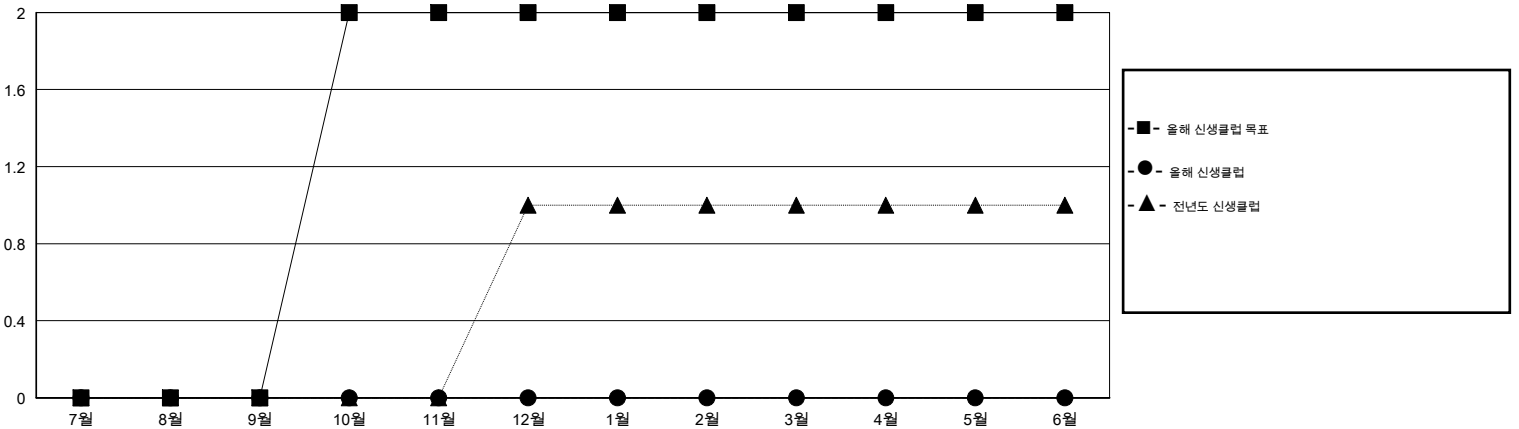

MONTHLY MEMBERSHIP PROGRESS REPORT

District 354 G

Results as of: 8/31/2014

GMT: JUNG YUL CHOI

장소 REPUBLIC OF KOREA

현장지역 GMT 5

클럽					회원 1인당				
결과- 2014-2015					결과- 2014-2015				
사분기	신생클럽 목표	신생클럽	해산된 클럽	순증강/감소	사분기	신입회원 목표	총 추가회원	퇴회한 회원	순증강/감소
7월/8월/9월	0	0	0	0	7월/8월/9월	-10	76	40	36
10월/11월/12월	2	0	0	0	10월/11월/12월	90	0	0	0
1월/2월/3월	0	0	0	0	1월/2월/3월	50	0	0	0
4월/5월/6월	0	0	0	0	4월/5월/6월	-60	0	0	0

목표 및 누적 신생클럽 수

목표 및 누적 회원수

해산된 클럽: 0	1명 이상의 신입회원을 등록한 23 CLUBS OF 49	성별 분포
		남성 1,956 (80.56%)
		여성 472 (19.44%)
퇴회회원	여기에 클릭하여 현황보고 내용 검토	가족단위 회원 0
작고 0		세대주 0
클럽해산 0		비 세대주 0
기타 40		
합계 40		