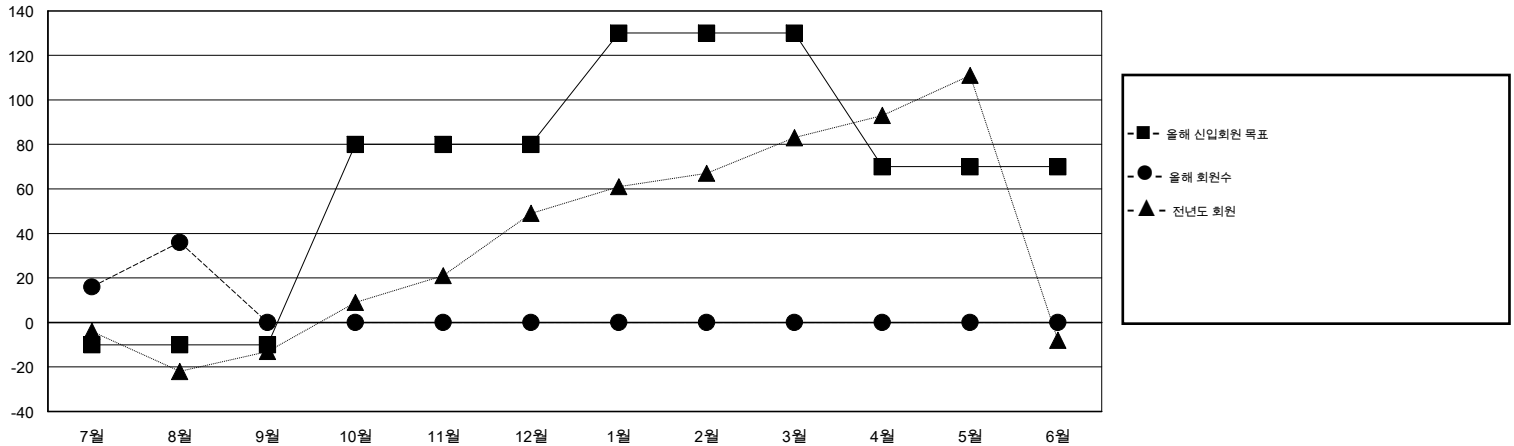

MONTHLY MEMBERSHIP PROGRESS REPORT

District 354 G

Results as of: 8/31/2014

GMT: JUNG YUL CHOI

장소 REPUBLIC OF KOREA

현장지역 GMT 5

클럽					회원 1인당				
결과- 2014-2015					결과- 2014-2015				
사분기	신생클럽 목표	신생클럽	해산된 클럽	순증강/감소	사분기	신입회원 목표	총 추가회원	퇴회한 회원	순증강/감소
7월/8월/9월	0	0	0	0	7월/8월/9월	-10	76	40	36
10월/11월/12월	2	0	0	0	10월/11월/12월	90	0	0	0
1월/2월/3월	0	0	0	0	1월/2월/3월	50	0	0	0
4월/5월/6월	0	0	0	0	4월/5월/6월	-60	0	0	0

목표 및 누적 신생클럽 수

목표 및 누적 회원수

해산된 클럽: 0	1명 이상의 신입회원을 등록한 23 CLUBS OF 49	성별 분포
		남성 1,956 (80.56%)
		여성 472 (19.44%)
퇴회회원	여기에 클릭하여 현황보고 내용 검토	가족단위 회원 0
작고 0		세대주 0
클럽해산 0		비 세대주 0
기타 40		
합계 40		